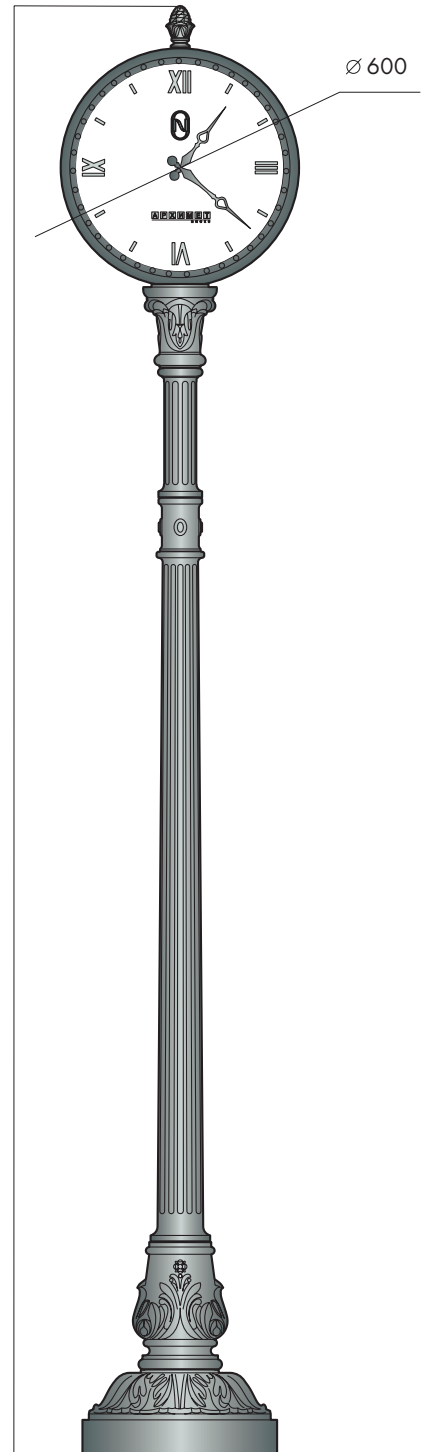

Си.01

Си.02

Си.03

Си.04

Си.05

Си.06

Ви.01

Ви.02

Часы, в зависимости от поставленной городской задачи, изготавливаются либо в настенном варианте, либо на опорах, а также могут быть включены в такие изделия как фонарь или рекламный стенд.

4.01

4.02

4.03

4.04

4.05

4.06