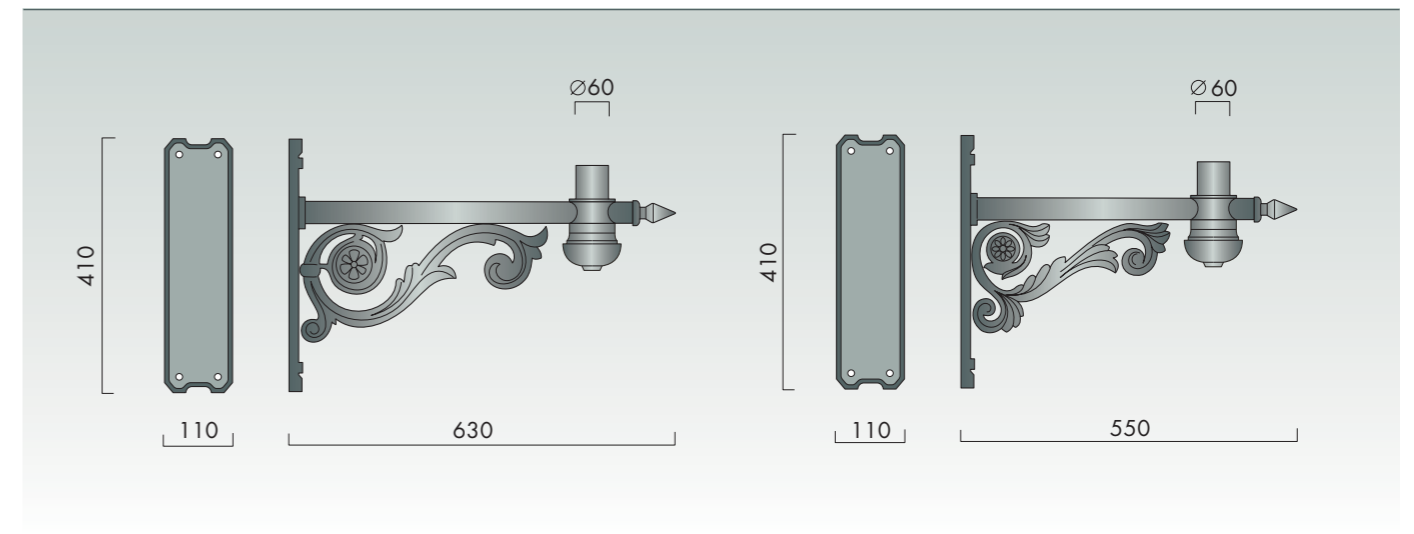

КРОНШТЕЙНЫ

Чугунные настенные кронштейны – изысканное украшение фасада. Пышный или лаконичный дизайн этих изделий может подчеркнуть своеобразие любого архитектурного комплекса.

K-01

K-01-1

K-02

K-03

K-04

K-05