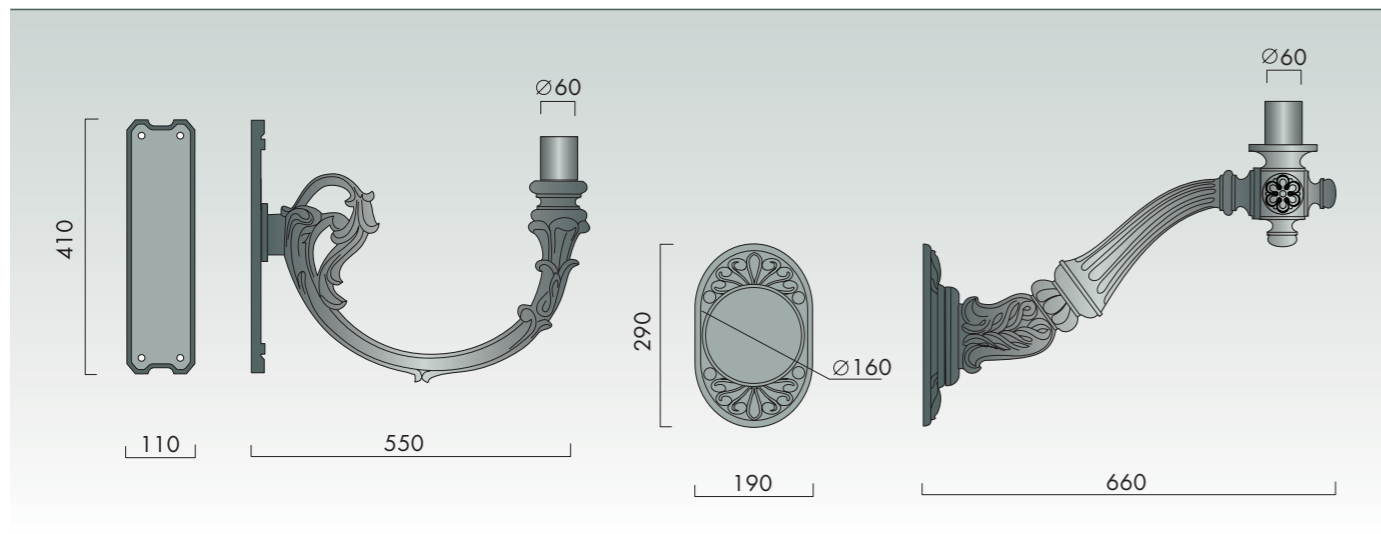

КРОНШТЕЙНЫ

Чугунные настенные кронштейны – изысканное украшение фасада. Пышный или лаконичный дизайн этих изделий может подчеркнуть своеобразие любого архитектурного комплекса.

K-01

K-01-1

K-02

K-03

K-04

K-05