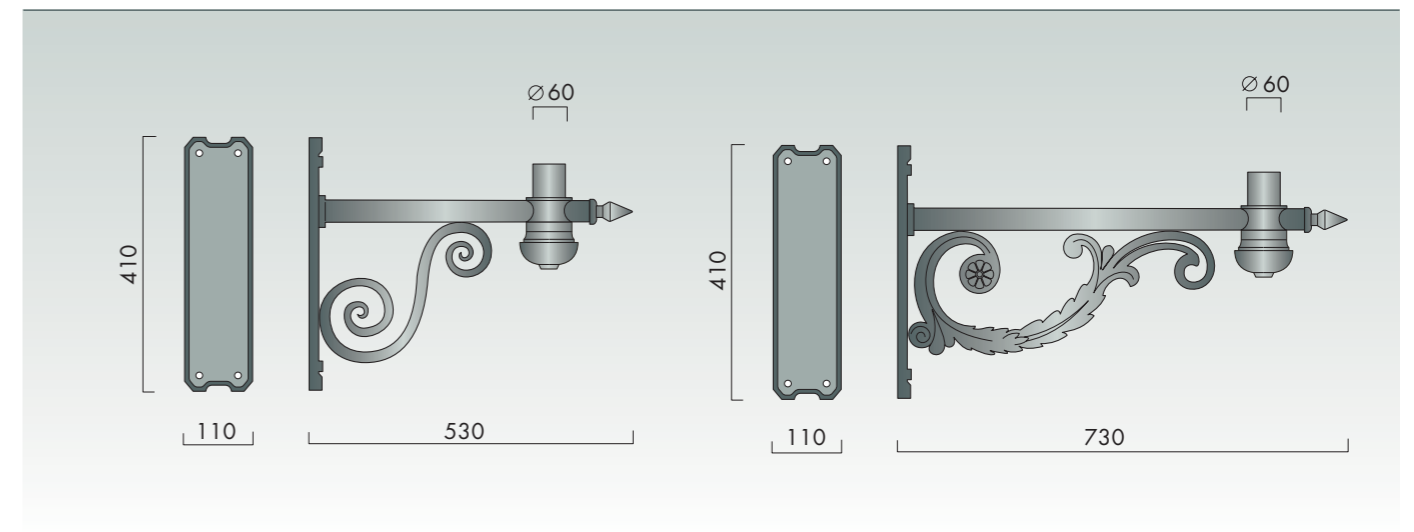

КРОНШТЕЙНЫ

Чугунные настенные кронштейны – изысканное украшение фасада. Пышный или лаконичный дизайн этих изделий может подчеркнуть своеобразие любого архитектурного комплекса.

K-01

K-01-1

K-02

K-03

K-04

K-05