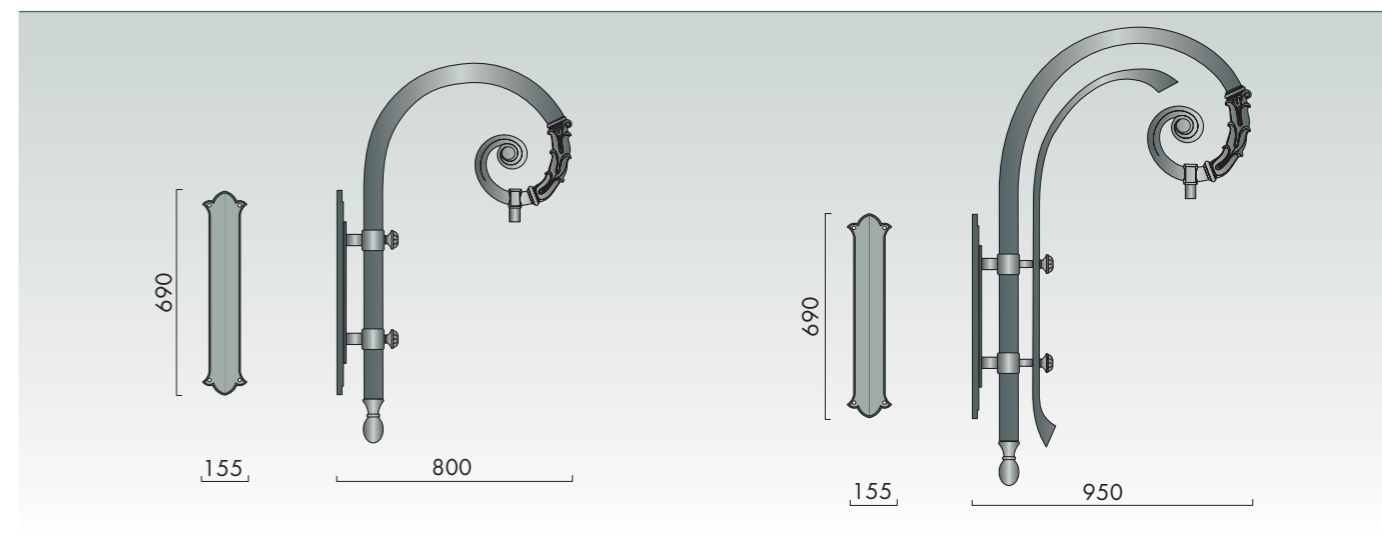

K-15

K-15-1