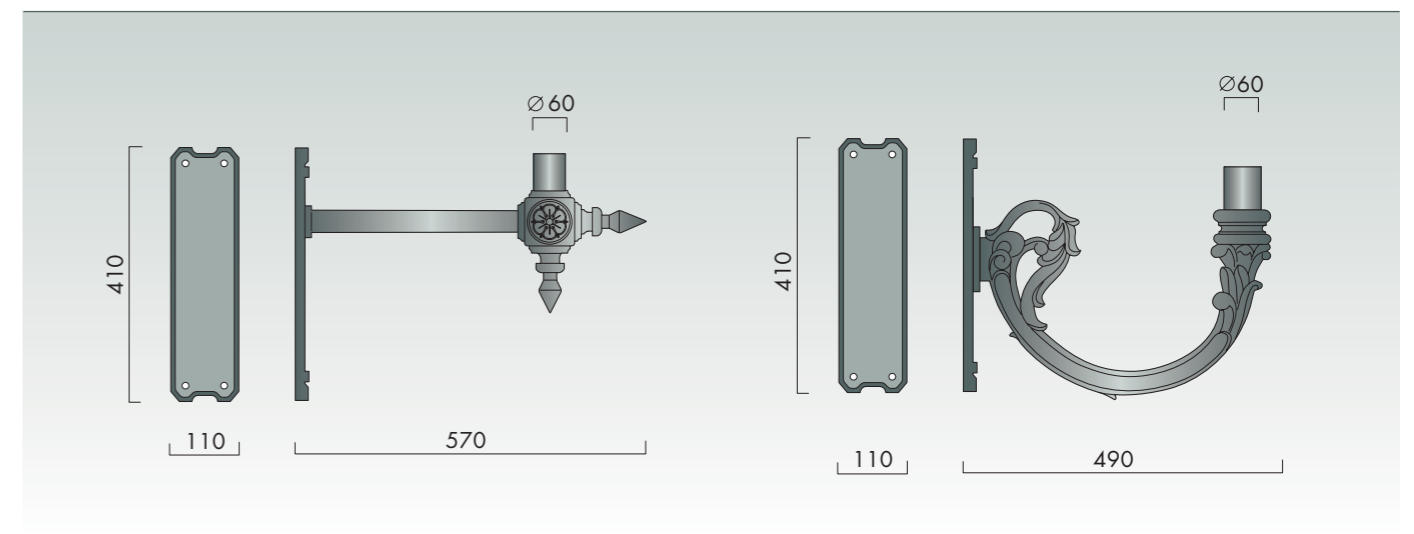

КРОНШТЕЙНЫ

Чугунные настенные кронштейны – изысканное украшение фасада. Пышный или лаконичный дизайн этих изделий может подчеркнуть своеобразие любого архитектурного комплекса.

K-01

K-01-1

K-02

K-03

K-04

K-05